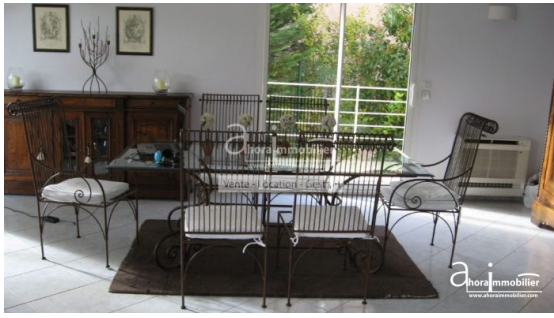

SAS • SIRET 431494772 • Carte pro CPI 13102017000016593 délivrée par CCI MARSEILLE
Document non contractuel